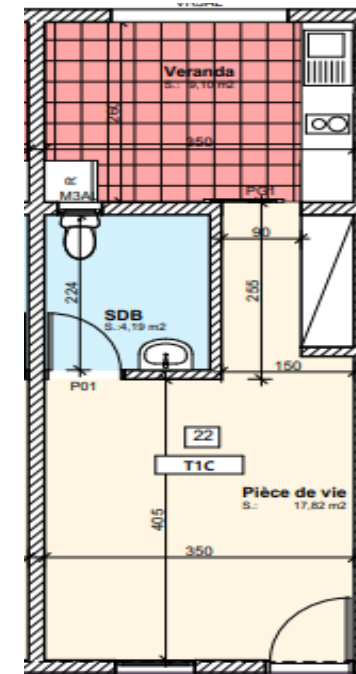

Résidence « METHYS » ALIZEA 2

Ville de CAYENNE

APPARTEMENT 22	T1 C
Séjour	17.82 m ²
Salle d'eau	4.19 m ²
Total S. Habitable	22.01 m²
Véranda	9.10 m ²
Surface Totale	31.11 m²

ALIZEA 2 R+2