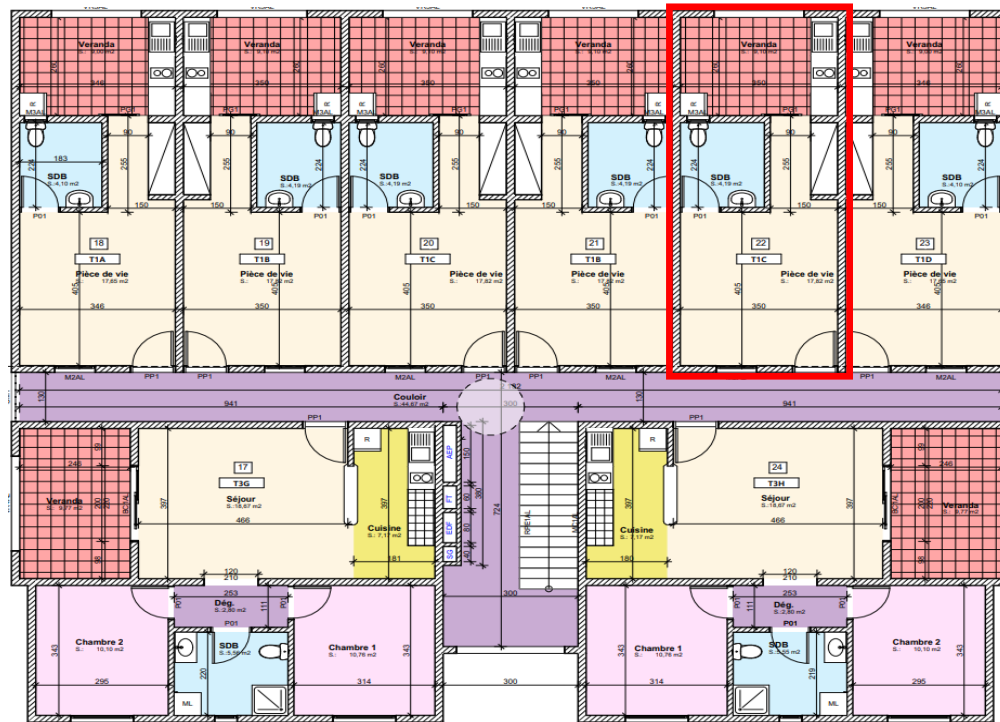

Résidence « METHYS » ALIZEA 2

Ville de CAYENNE

APPARTEMENT 22	T1 C
Séjour	17.82 m ²
Salle d'eau	4.19 m ²
Total S. Habitable	22.01 m²
Véranda	9.10 m ²
Surface Totale	31.11 m²

ALIZEA 2 R+2